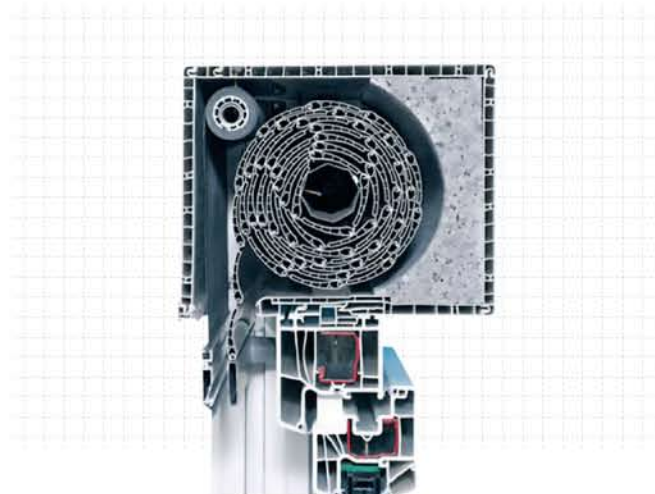

KUTIJE ZA ROLETE nudimo u dvije opcije:

- kutije sa revizijom unutra
- kutije sa revizijom unutra i dolje

Kutija za rolete koja ima mogućnost revizije unutra i dolje estetski je prihvatljivija jer se može zažbukati.

vanjska strana

unutarnja strana

osnovne karakteristike

- vrhunska toplinska izolacija
- odlična zvučna izolacija
- visoka razina stabilnosti i čvrstoće

Razne vrste pogona: motorni pogon s raznim vrstama upravljanja ili klasično potezanje remena u raznim izvedbama, oblicima i bojama.